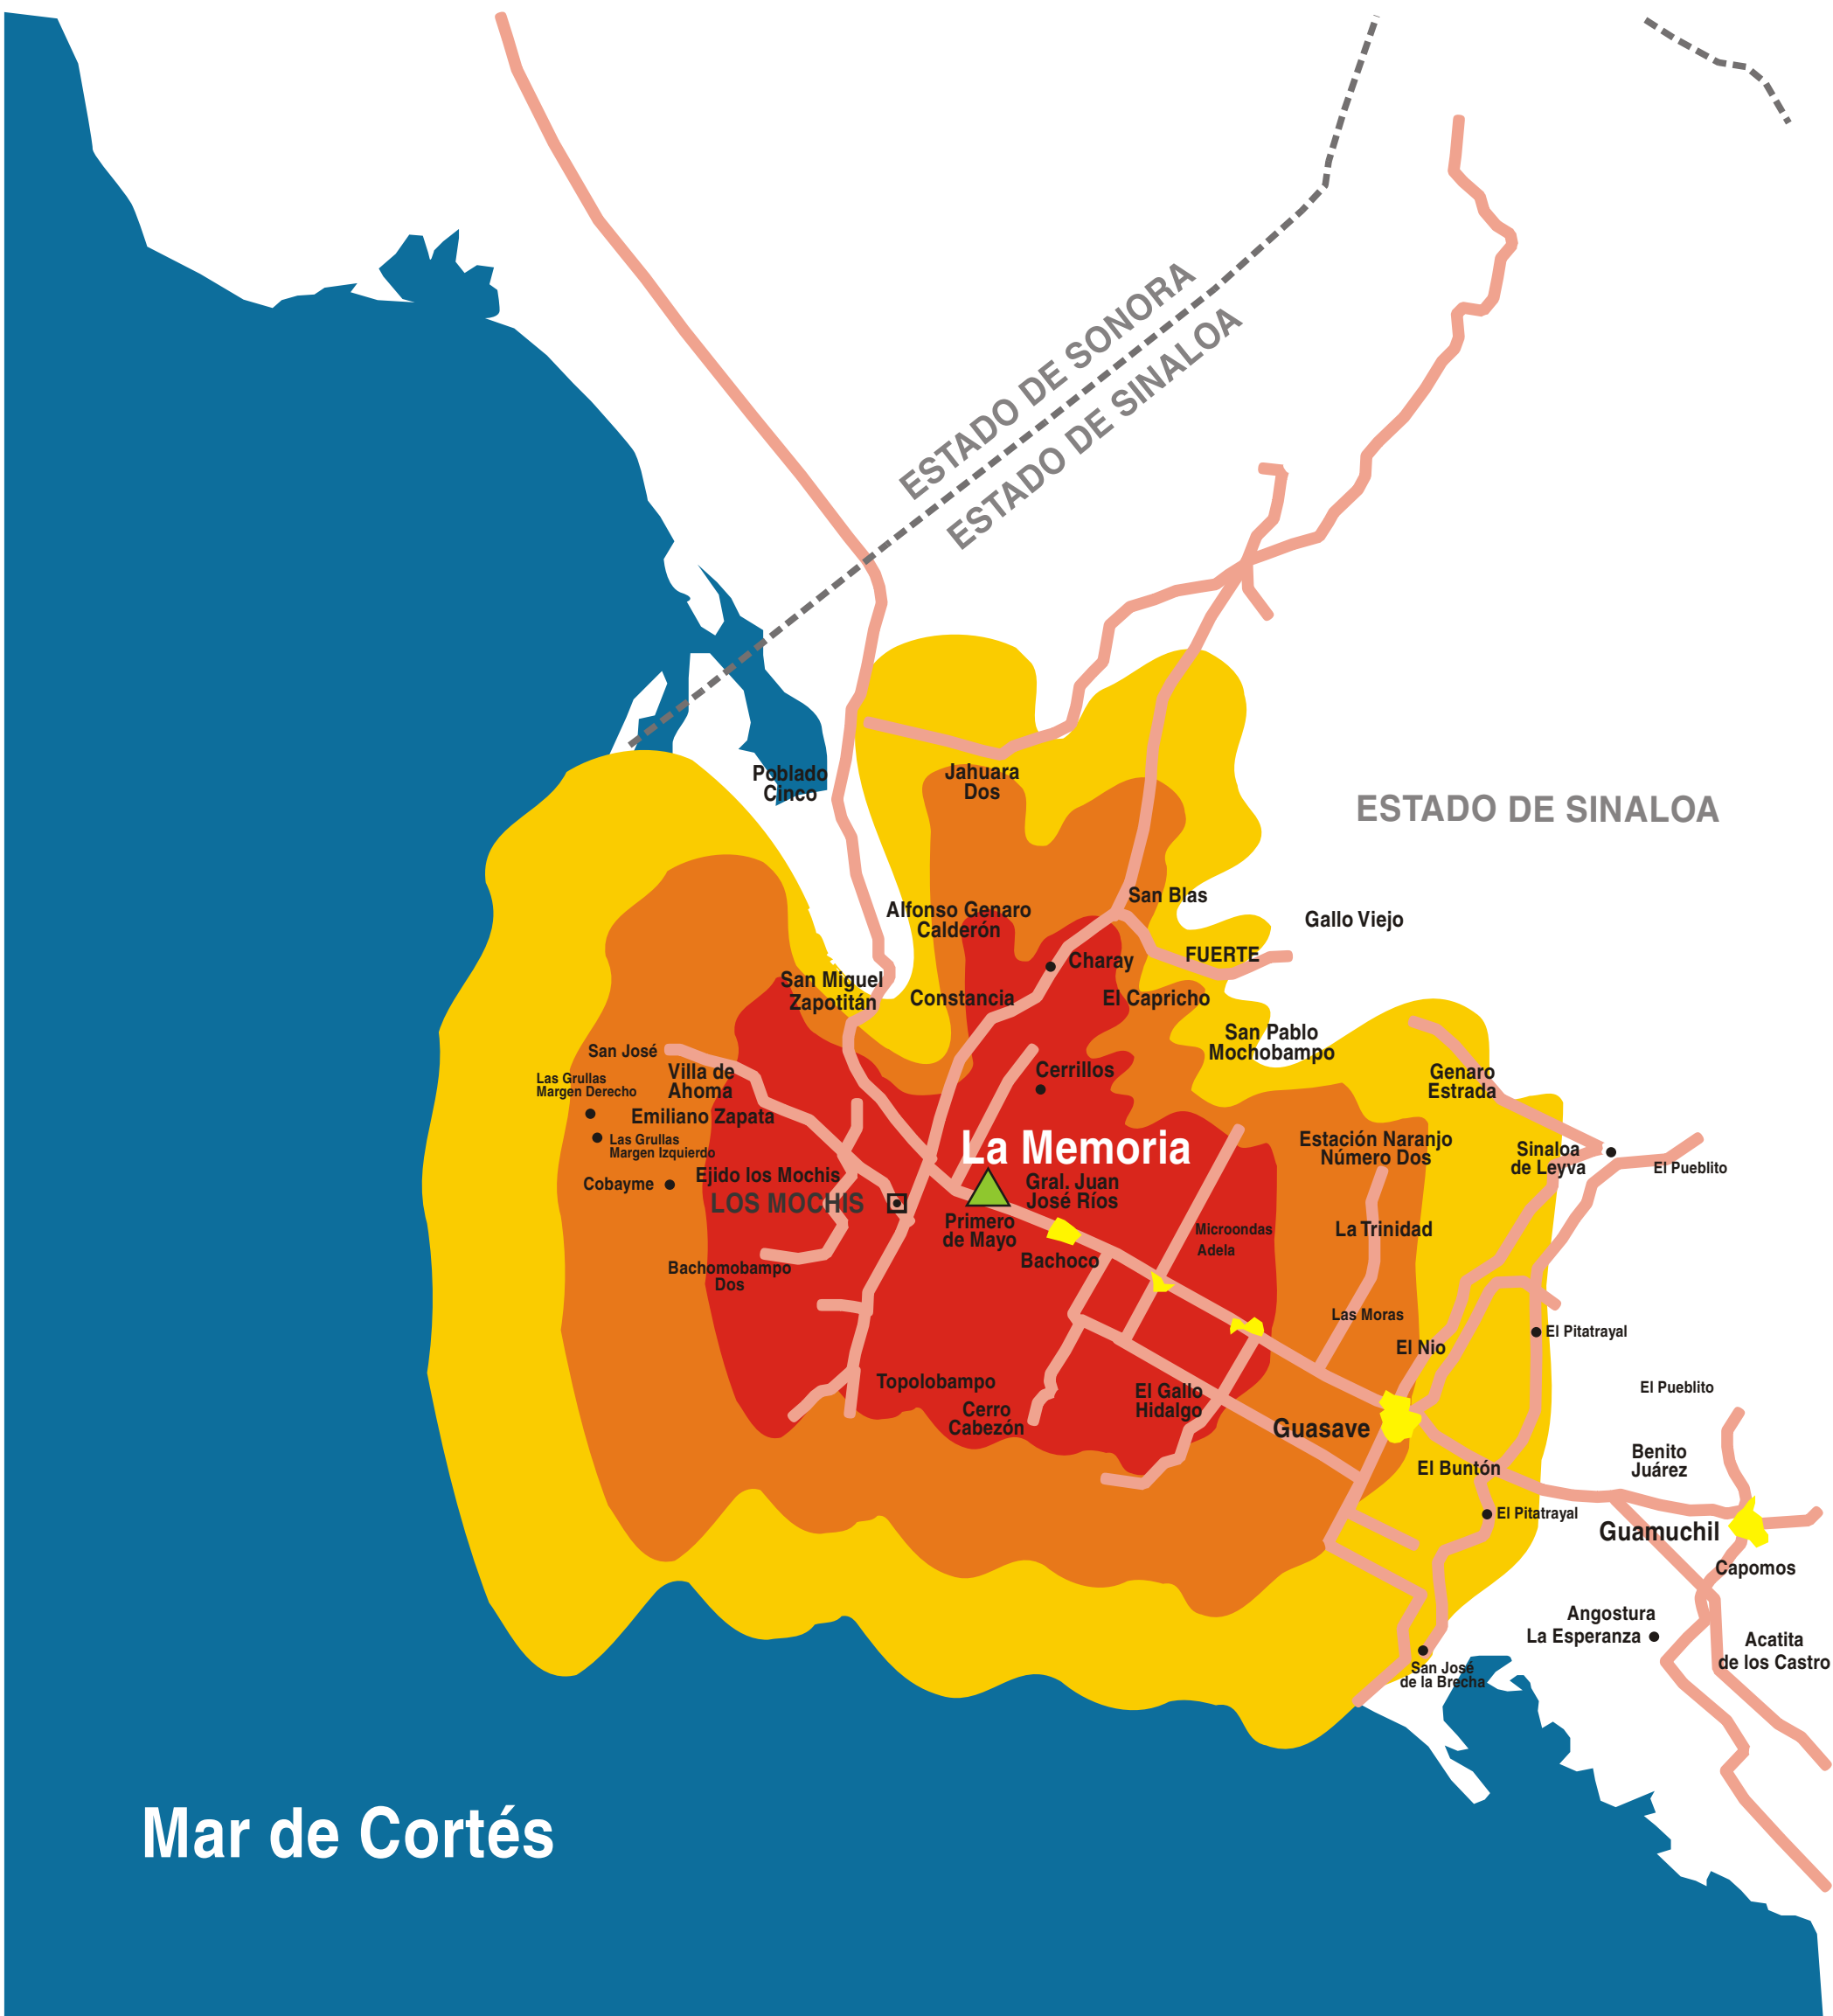

MAPA DE COBERTURA LOS MOCHIS - SINALOA

Mar de Cortés

PRIMER NIVEL COBERTURA:
EQUIPO PORTATIL, MOVIL Y BASE

SEGUNDO NIVEL COBERTURA:
EQUIPO MOVIL Y BASE

TERCER NIVEL COBERTURA:
BASE

PRINCIPALES CARRETERAS

LAGOS y/o LAGUNAS

COSTA Y MAR

VEGETACIÓN DENSА

DIVISION POLITICA - ESTADOS

CERROS - SITIOS

AEROPUERTO